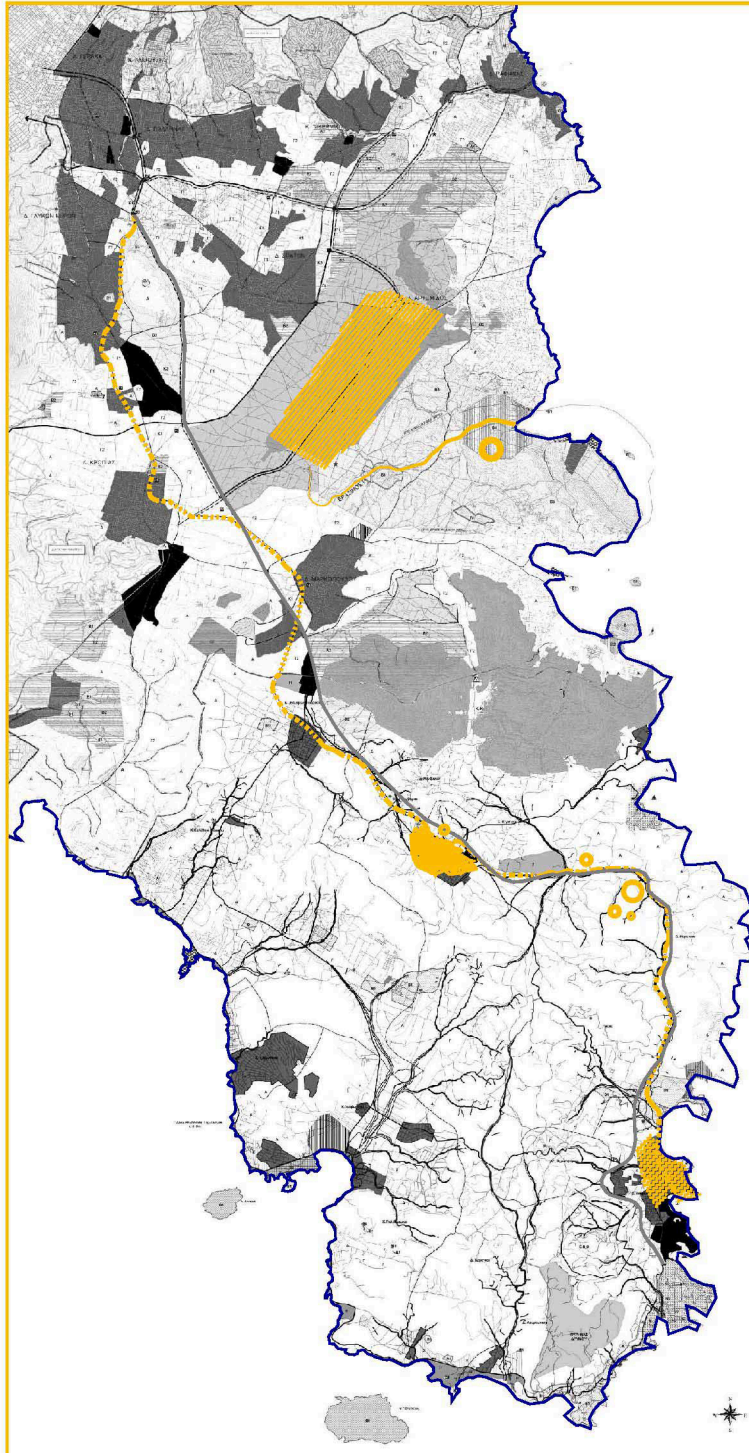

# ΑΤΤΙΚΗ ΣΕ ΚΡΙΣΗ

ΕΙΣΗΓΗΣΕΙΣ - ΣΥΖΗΤΗΣΗ

29 / 09 / 2017

6:30 μ.μ.

ΠΟΛΙΤΙΣΤΙΚΟ ΚΕΝΤΡΟ  
ΡΩΜΑ 12, ΚΕΡΑΤΕΑ

ΕΡΓΑΣΤΗΡΙΟ ΣΥΜΜΕΤΟΧΙΚΟΥ ΣΧΕΔΙΑΣΜΟΥ

07 / 10 / 2017, 10:30π.μ.

τόπος συνάντησης κεντρική πλατεία Κερατέας - διαδρομή Οβριόκαστρο - Κερατέα

ΠΡΟΣΥΝΕΔΡΙΑΚΗ ΕΚΔΗΛΩΣΗ  
ΣΤΗΝ ΚΕΡΑΤΕΑ

συνδιοργάνωση

ΑΝΑΠΤΥΞΙΑΚΟΣ ΣΥΝΔΕΣΜΟΣ ΛΑΥΡΕΩΤΙΚΗΣ