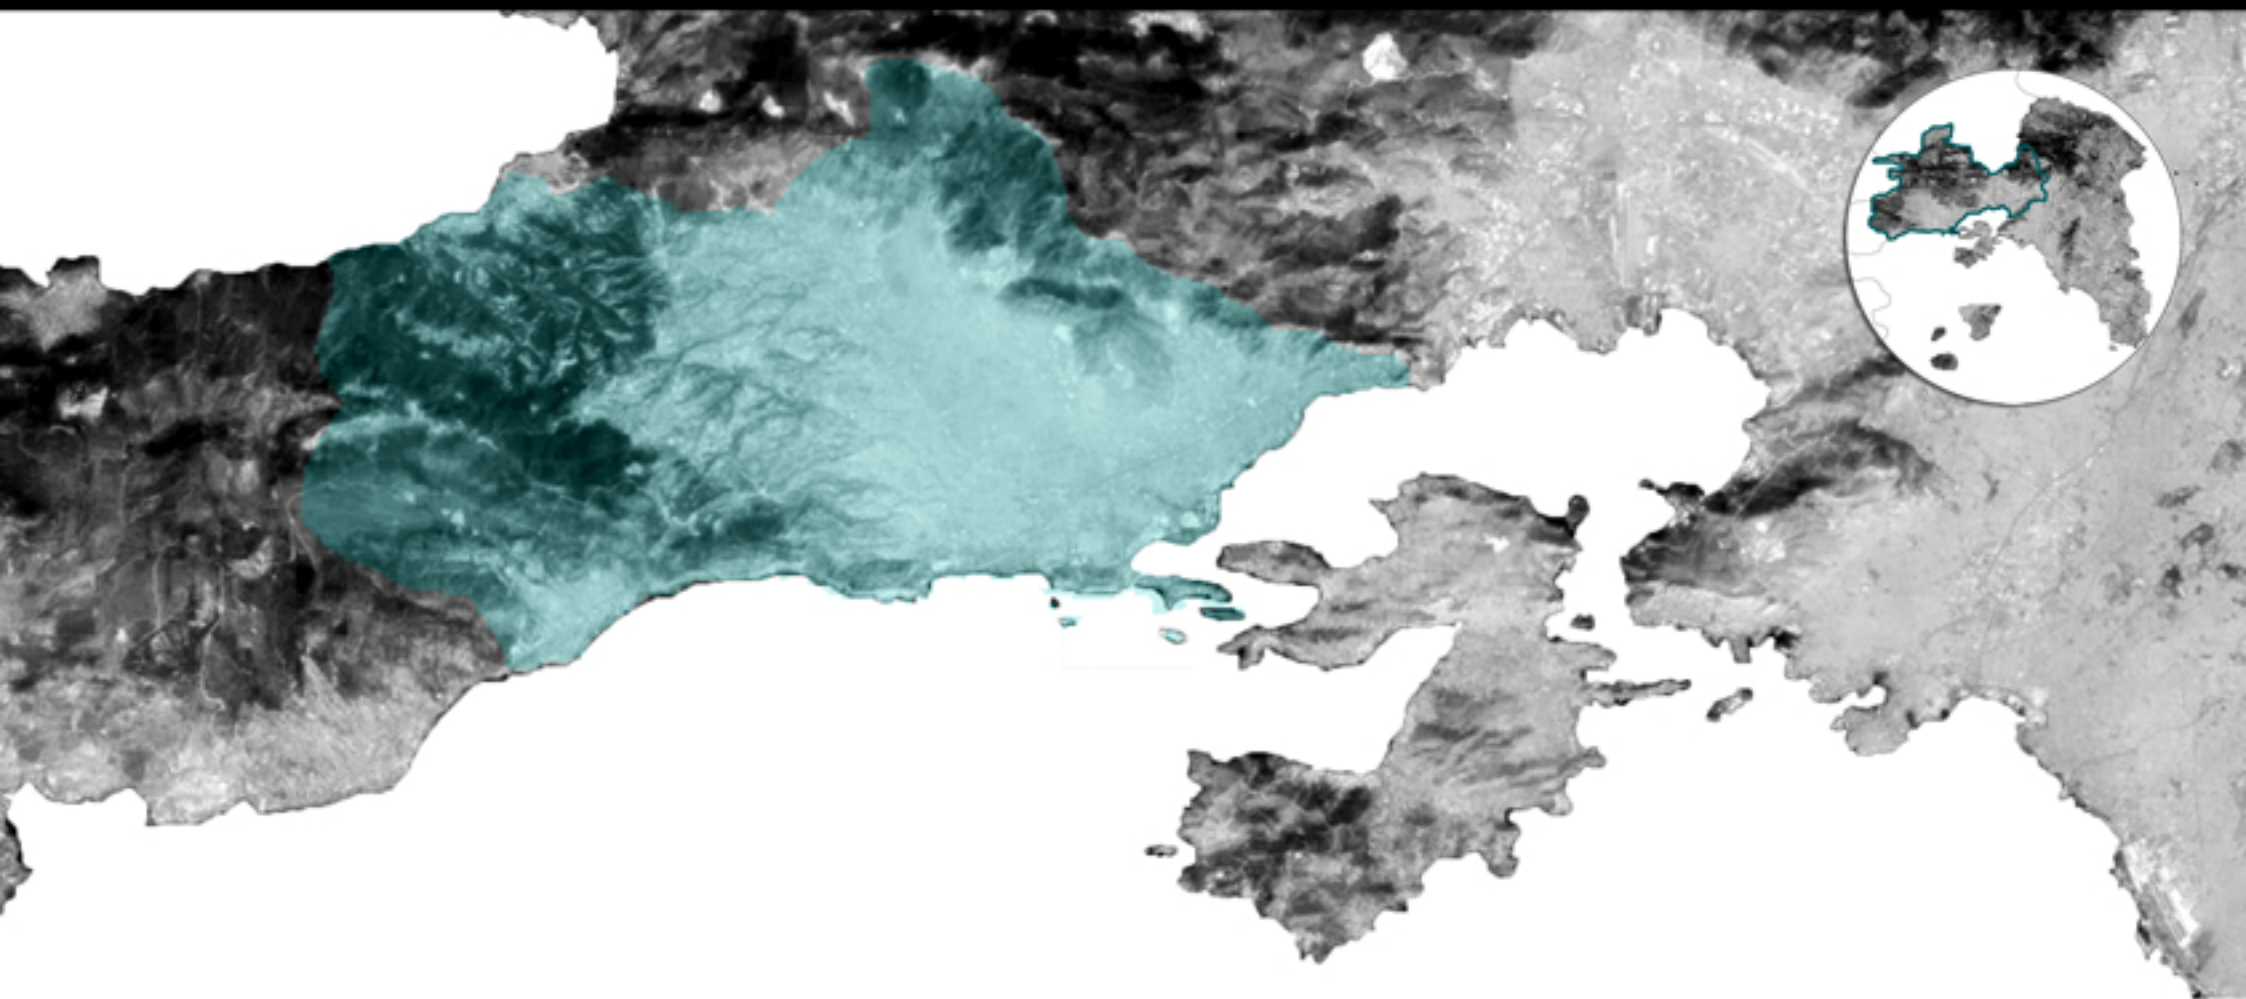

ΜΕΓΑΡΑ ΣΕ ΚΡΙΣΗ

ενόψει του συνεδρίου
ΑΤΤΙΚΗ ΣΕ ΚΡΙΣΗ
ΣΥΛΛΟΓΟΣ ΑΡΧΙΤΕΚΤΟΝΩΝ - ΤΜΗΜΑ ΑΤΤΙΚΗΣ

ΕΠΙΣΤΗΜΟΝΙΚΟ ΣΥΝΕΔΡΙΟ
20-21-22 ΟΚΤΩΒΡΙΟΥ
ΕΘΝΙΚΟ ΜΕΤΣΟΒΙΟ ΠΟΛΥΤΕΧΝΕΙΟ

ΕΠΙΣΤΗΜΟΝΙΚΗ ΗΜΕΡΙΔΑ / ΕΚΘΕΣΗ ΑΡΧΙΤΕΚΤΟΝΙΚΩΝ ΕΡΓΑΣΙΩΝ

Ο ΡΟΛΟΣ ΤΗΣ ΜΕΓΑΡΙΔΑΣ ΣΤΗΝ ΑΤΤΙΚΗ ΠΡΙΝ ΚΑΙ ΜΕΤΑ ΤΗΝ ΚΡΙΣΗ
ΟΠΩΣ ΠΡΟΔΙΑΓΡΑΦΕΤΑΙ ΑΠΟ ΤΙΣ ΚΑΤΕΥΘΥΝΣΕΙΣ ΚΑΙ ΤΙΣ ΔΙΑΔΙΚΑΣΙΕΣ ΧΩΡΙΚΟΥ ΣΧΕΔΙΑΣΜΟΥ

ΣΑΒΒΑΤΟ 7 ΟΚΤΩΒΡΙΟΥ 2017 στις 18:00

ΔΗΜΑΡΧΕΙΟ ΜΕΓΑΡΩΝ | ΟΔΟΣ ΧΡ. ΜΩΡΑΪΤΟΥ & Γ. ΜΑΥΡΟΥΚΑΚΗ

**Η ΕΚΘΕΣΗ ΤΩΝ ΜΑΚΕΤΩΝ ΚΑΙ ΣΧΕΔΙΩΝ ΤΩΝ ΑΡΧΙΤΕΚΤΟΝΙΚΩΝ ΕΡΓΑΣΙΩΝ ΘΑ ΠΡΑΓΜΑΤΟΠΟΙΗΘΕΙ
ΣΤΟ ΚΤΙΡΙΟ ΤΟΥ ΠΟΛΙΤΙΣΤΙΚΟΥ ΣΥΛΛΟΓΟΥ "Ο ΘΕΟΓΝΙΣ"**

ΟΔΟΣ 28ης ΟΚΤΩΒΡΙΟΥ 62 | ΣΑΒΒΑΤΟ 7/10 || 18:00-22:00 & ΚΥΡΙΑΚΗ 8/10 || 11:00-13:00 & 18:00-20:00