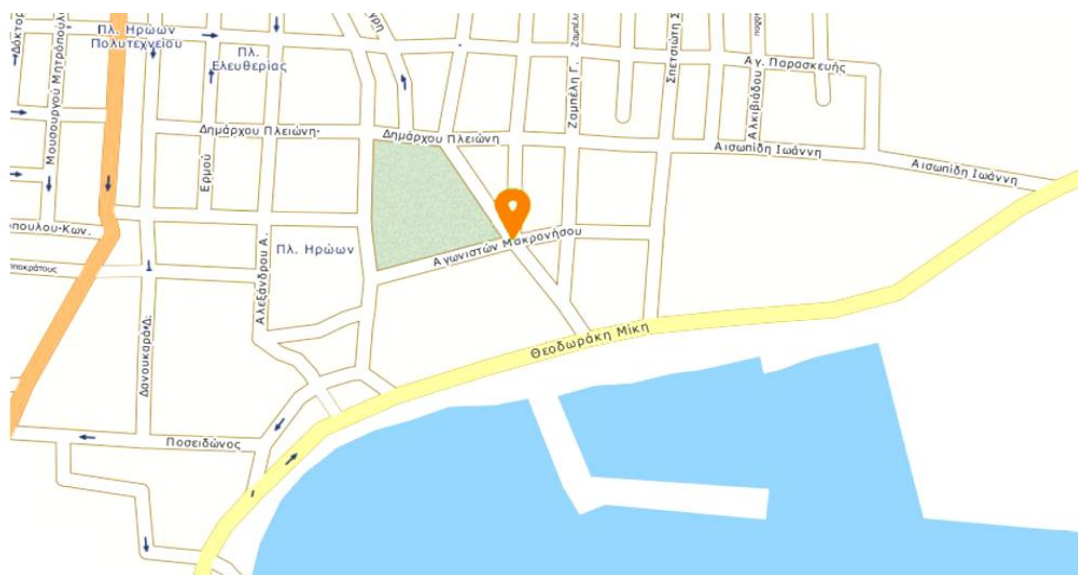

ΘΕΣΗ

Οδός Αγωνιστών Μακρονήσου, Εργοστάσιο Δέδε.

ΑΤΤΙΚΗ ΣΕ ΚΡΙΣΗ

ΣΥΝΕΔΡΙΟ ΣΥΛΛΟΓΟΥ ΑΡΧΙΤΕΚΤΟΝΩΝ Τμ. Αττικής

20 - 22/10 στο ΕΜΠ

<https://atticaincrisis.com>