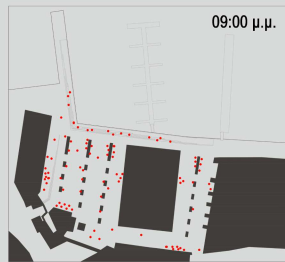

1:50

1:50

1:50

Υλικόεξοπλισμός

- 1 Πέτρα Τραβερτίνου
- 2 Πέτρα Βεζουβίου
- 3 Περίπτερο
- 4 Σκιάδιο

Φύτευση

- 1 Ροδιά
- 2 Πλάτανος
- 3 Μουριά
- 4 Μπουκαμβίλια
- 5 Κληματαριά

12:00 π.μ.