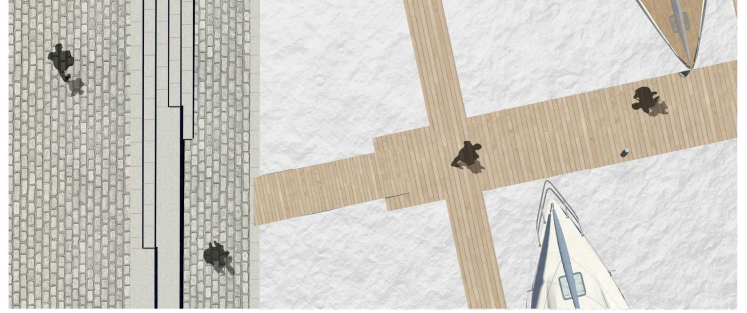

1:50

1:50

1:50

Υλικόεξοπλισμός

- 1 Πέτρα Τραβερτίνου
- 2 Πέτρα Βεζουβίου
- 3 Περίπτερο
- 4 Σκιάδιο

Φύτευση

- 1 Ροδιά
- 2 Πλάτανος
- 3 Μουριά
- 4 Μπουκαμβίλια
- 5 Κληματαριά

12:00 π.μ.

09:00 μ.μ.

Συγκέντρωση πληθυσμού κατά την διάρκεια της ημέρας

Θέσεις στάθμευσης τους χειμερινούς μήνες

Φωτισμός