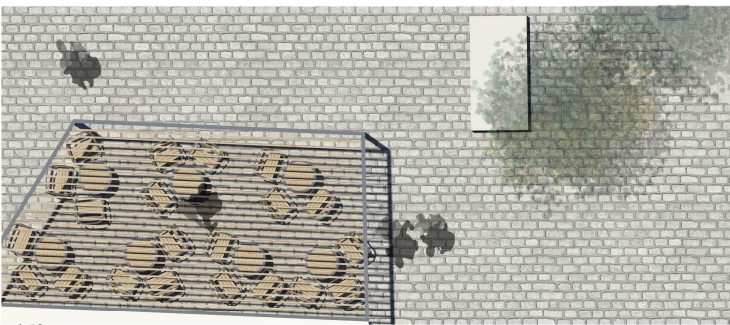

1:50

1:50

1:50

Υλικόεξοπλισμός

- 1 Πέτρα Τραβερτίνου
- 2 Πέτρα Βεζουβίου
- 3 Περίπτερο
- 4 Σκιάδιο

Φύτευση

- 1 Ροδιά
- 2 Πλάτανος
- 3 Μουριά
- 4 Μπουκαμβίλια
- 5 Κληματαριά

12:00 π.μ.

09:00 μ.μ.

Συγκέντρωση πληθυσμού κατά την διάρκεια της ημέρας

Θέσεις στάθμευσης τους χειμερινούς μήνες

Φωτισμός