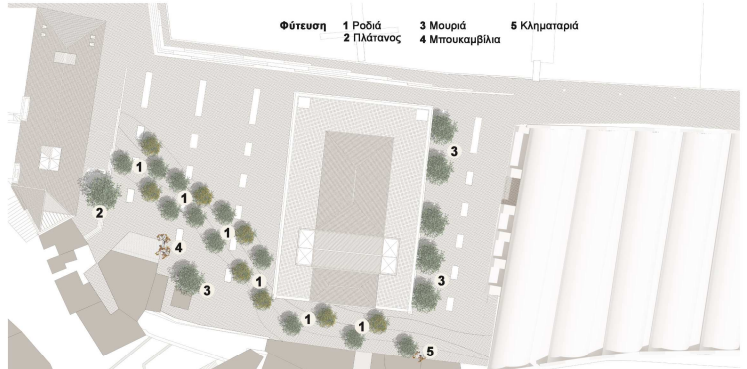

1:50

1:50

1:50

Υλικόεξοπλισμός

- 1 Πέτρα Τραβερτίνου
- 2 Πέτρα Βεζουβίου
- 3 Περίπτερο
- 4 Σκιάδιο

Φύτευση

- 1 Ροδιά
- 2 Πλάτανος
- 3 Μουριά
- 4 Μπουκαμβίλια
- 5 Κληματαριά

12:00 π.μ.

09:00 μ.μ.

Συγκέντρωση πληθυσμού κατά την διάρκεια της ημέρας

Θέσεις στάθμευσης τους χειμερινούς μήνες

Φωτισμός